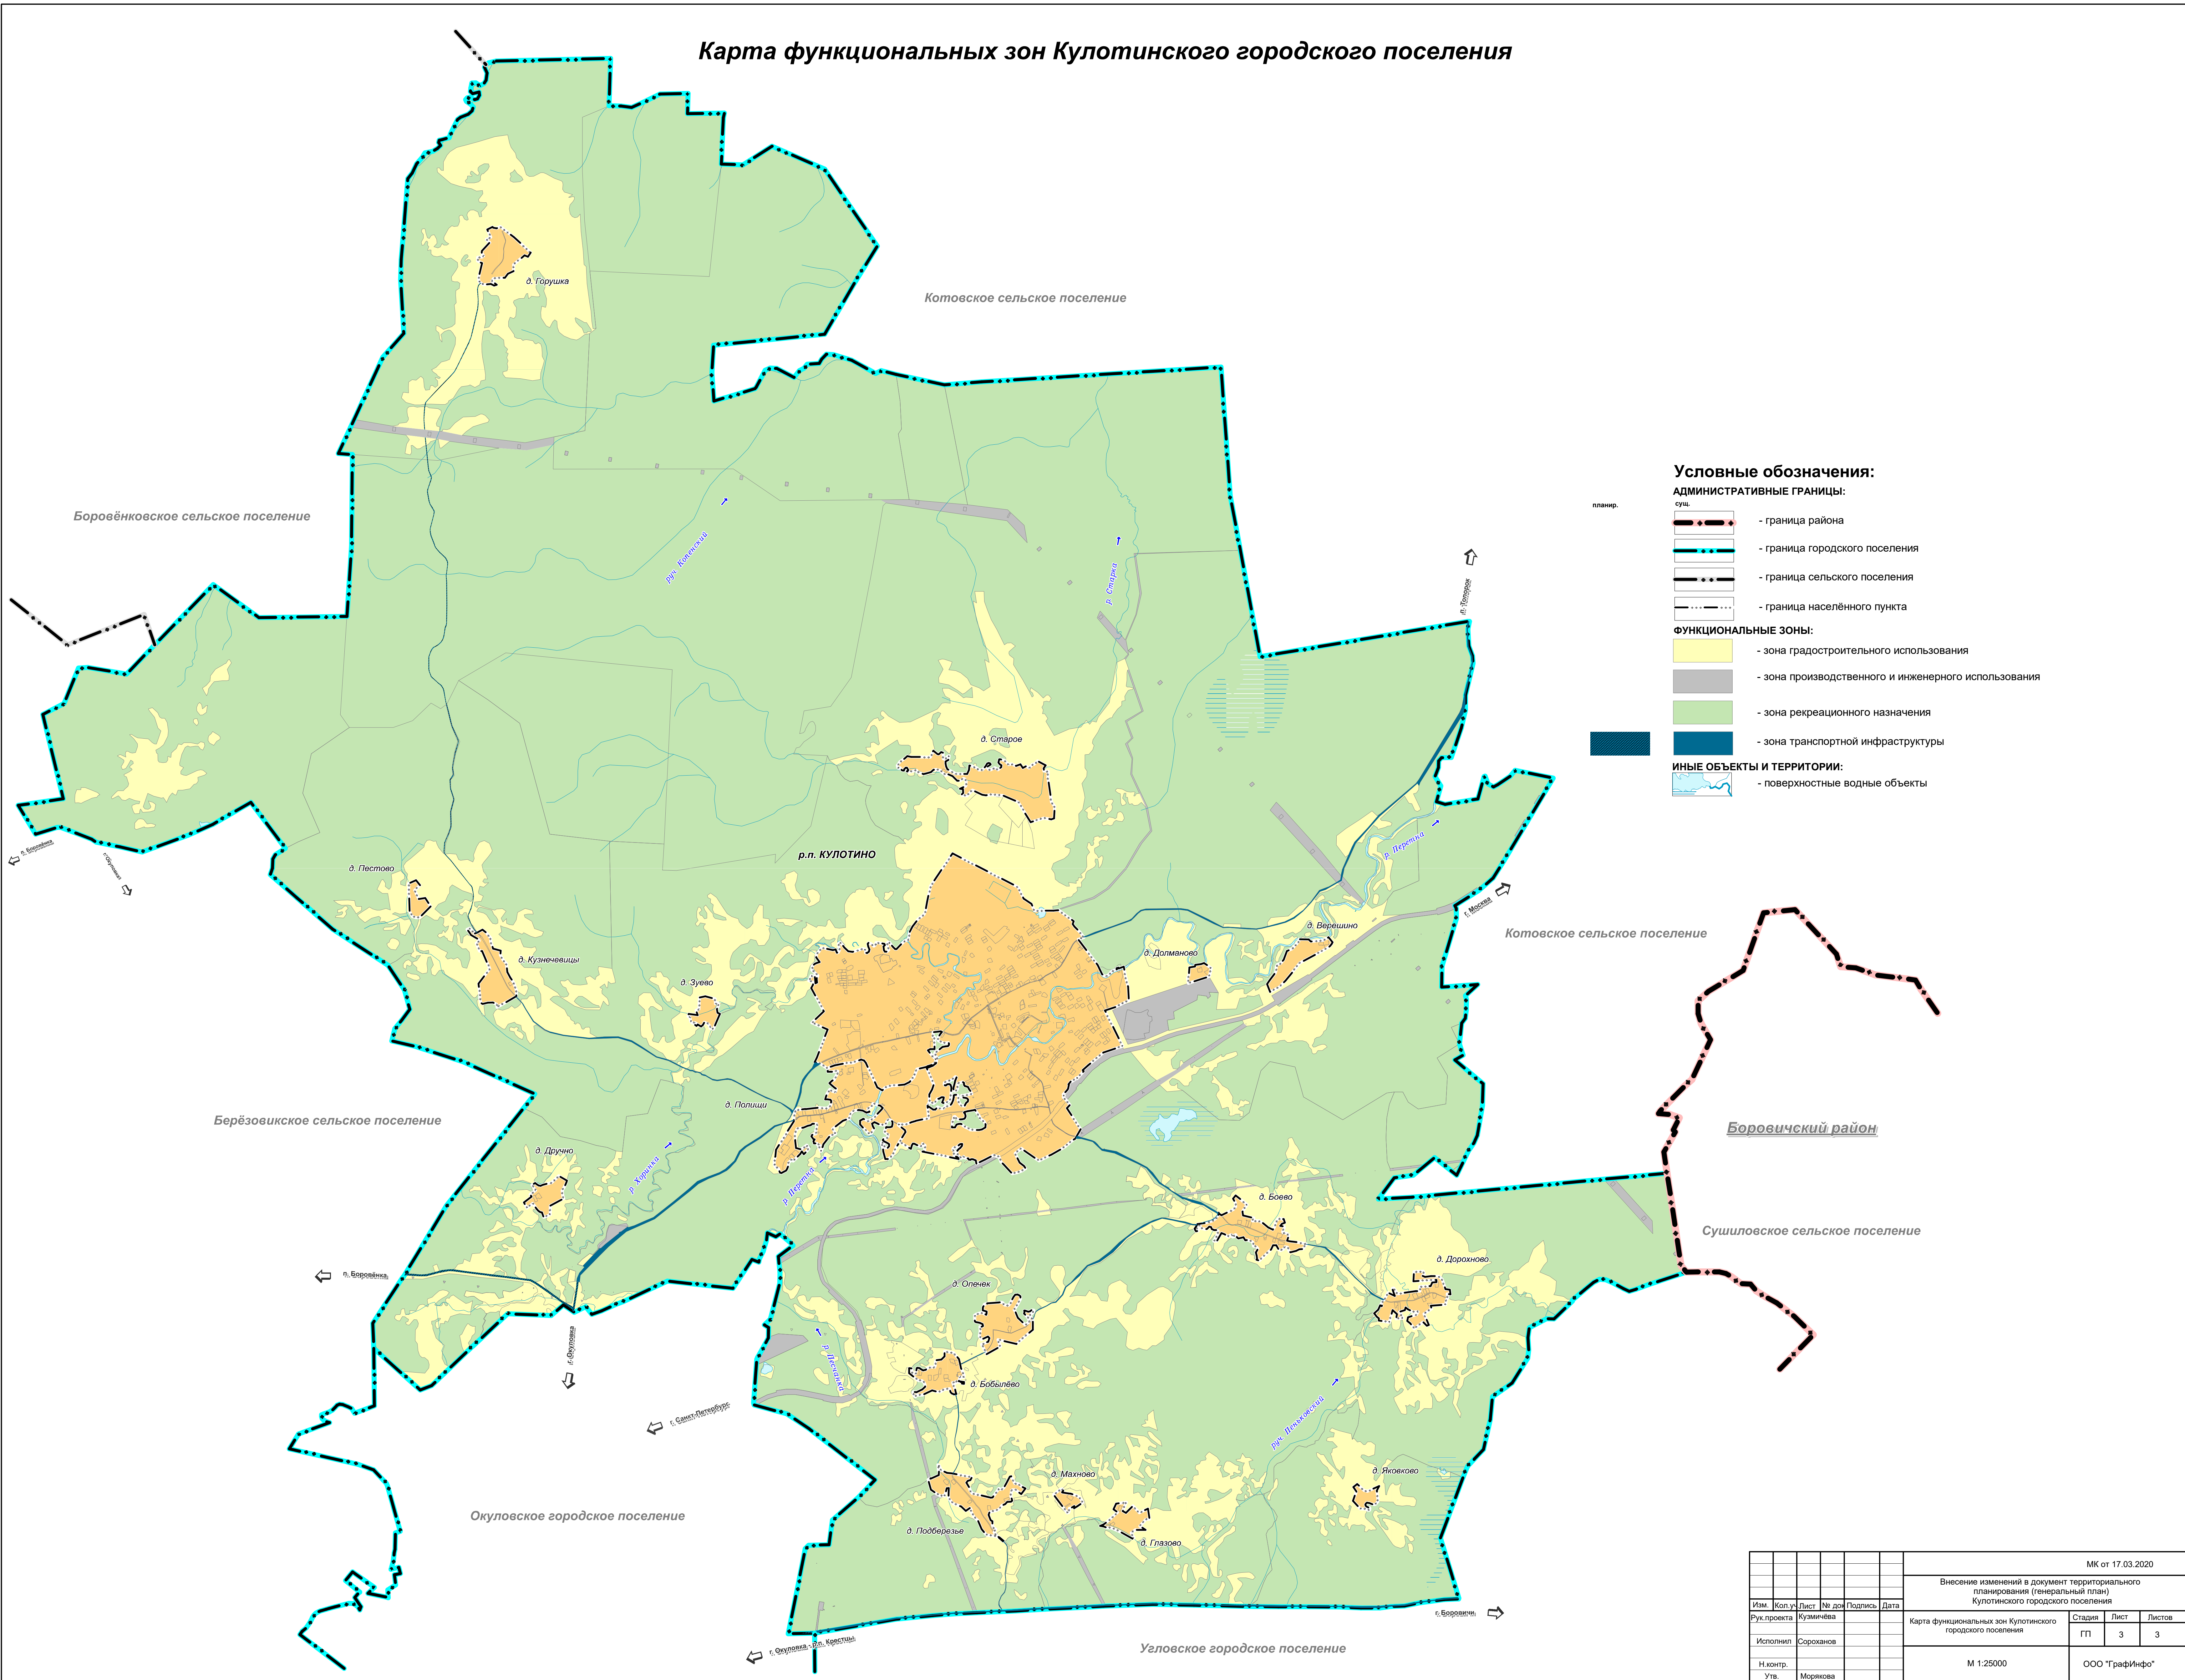

# Карта функциональных зон Кулотинского городского поселения

- Условные обозначения:**
- АДМИНИСТРАТИВНЫЕ ГРАНИЦЫ:**
- планир. - граница района
  - суш. - граница городского поселения
  - граница сельского поселения
  - граница населённого пункта
- ФУНКЦИОНАЛЬНЫЕ ЗОНЫ:**
- зона градостроительного использования
  - зона производственного и инженерного использования
  - зона рекреационного назначения
  - зона транспортной инфраструктуры
- ИНЫЕ ОБЪЕКТЫ И ТЕРРИТОРИИ:**
- поверхностные водные объекты

						МК от 17.03.2020			
						Внесение изменений в документ территориального планирования (генеральный план) Кулотинского городского поселения			
Им.	Кол.ч.	Лист	№ док.	Подпись	Дата	Карта функциональных зон Кулотинского городского поселения	Стадия	Лист	Листов
Рук.проекта	Кузмина					ГП	3	3	
Исполнил	Сороханов								
Н.контр.									
Утв.	Морязова					М 1:25000			ООО "ГраффИнфо"